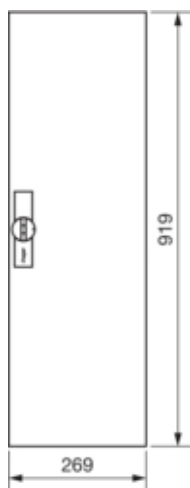

univers Drzwi prawe do obudowy IP44 950x300mm

FZ013N

Konfiguracja

Wersja jako drzwi blokady włącznika drzwi	nie
---	-----

Pokrywa / Drzwi / Element wierzchni

Rodzaj zamka	uchwyt na zawiasach
Liczba zamków	1
Liczba drzwi	1
Przezroczysta pokrywa/drzwi	nie

Materiał

Kolor	biały
Kolor	biały
Kolor RAL	RAL 9010
Materiał	blacha stalowa ocynkowana
Powierzchnia	malowane proszkowo

Wymiary

Głębokość produktu	12 mm
Wysokość produktu	919 mm
Szerokość produktu	269 mm

Wyposażenie

Liczba rzędów pod aparaty	6
Liczba pól / sekcji	1
Liczba kluczy	1

Norma

Dyrektywa europejska WEEE	nie dotyczy
---------------------------	-------------

Bezpieczeństwo

Stopień ochrony	IP44
-----------------	------