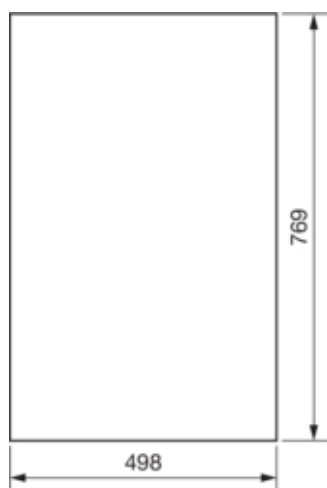

univers Drzwi lewe do obudowy IP44 800x1050mm

FZ012N

Konfiguracja

Wersja jako drzwi blokady włącznika drzwi nie

Pokrywa / Drzwi / Element wierzchni

Rodzaj zamka bez zamknięcia
Liczba drzwi 1
Przezroczysta pokrywa/drzwi nie

Materiał

Kolor biały
Kolor biały
Kolor RAL RAL 9010
Materiał blacha stalowa ocynkowana
Powierzchnia malowane proszkowo

Wymiary

Głębokość produktu 12 mm
Wysokość produktu 769 mm
Szerokość produktu 498 mm

Wyposażenie

Liczba rzędów pod aparaty 5
Liczba pól / sekcji 2

Norma

Dyrektywa europejska WEEE nie dotyczy

Bezpieczeństwo

Stopień ochrony IP54