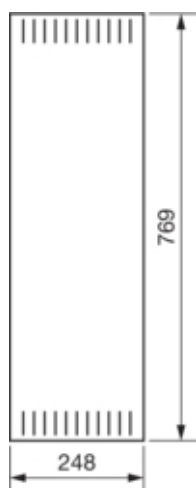

univers Drzwi FW lewe perforowane RAL9010 dla obudowy  
 wys.800xszer.800mm

FZ011NV

#### Pokrywa / Drzwi / Element wierzchni

Rodzaj zamka	uchwyt na zawiasach
Liczba drzwi	1
Przezroczysta pokrywa/drzwi	nie

#### Wymiary

Głębokość produktu	12 mm
Wysokość produktu	769 mm
Szerokość produktu	248 mm

#### Wyposażenie

Liczba pól / sekcji	1
---------------------	---