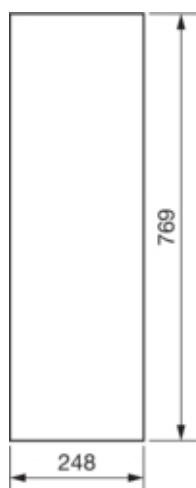

univers Drzwi lewe do obudowy IP44 800x800mm

FZ011N

Konfiguracja

Wersja jako drzwi blokady włącznika drzwi nie

Pokrywa / Drzwi / Element wierzchni

Rodzaj zamka bez zamknięcia
Liczba drzwi 1
Przezroczysta pokrywa/drzwi nie

Materiał

Kolor biały
Kolor biały
Kolor RAL RAL 9010
Materiał blacha stalowa ocynkowana
Powierzchnia malowane proszkowo

Wymiary

Głębokość produktu 12 mm
Wysokość produktu 769 mm
Szerokość produktu 248 mm

Wyposażenie