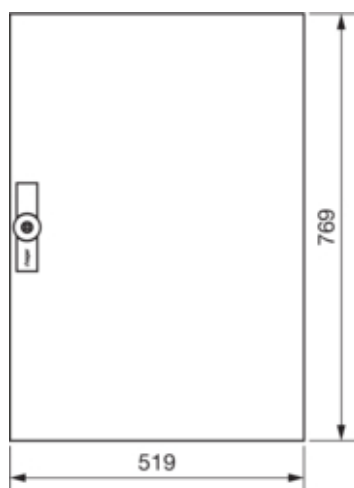

univers Drzwi prawe do obudowy IP54 800x550mm

FZ010W

Konfiguracja

| | |
|---|-----|
| Wersja jako drzwi blokady włącznika drzwi | nie |
|---|-----|

Pokrywa / Drzwi / Element wierzchni

| | |
|-----------------------------|--------------------|
| Rodzaj zamka | blokada 3-punktowa |
| Liczba zamków | 1 |
| Liczba drzwi | 1 |
| Przezroczysta pokrywa/drzwi | nie |

Materiał

| | |
|--------------|---------------------------|
| Kolor | biały |
| Kolor RAL | RAL 9010 |
| Materiał | blacha stalowa ocynkowana |
| Powierzchnia | malowane proszkowo |

Wymiary

| | |
|--------------------|--------|
| Głębokość produktu | 12 mm |
| Wysokość produktu | 769 mm |
| Szerokość produktu | 519 mm |

Wyposażenie

| | |
|---------------------------|---|
| Liczba rzędów pod aparaty | 5 |
| Liczba pól / sekcji | 2 |
| Liczba kluczy | 1 |

Norma

| | |
|---------------------------|-------------|
| Dyrektywa europejska WEEE | nie dotyczy |
|---------------------------|-------------|