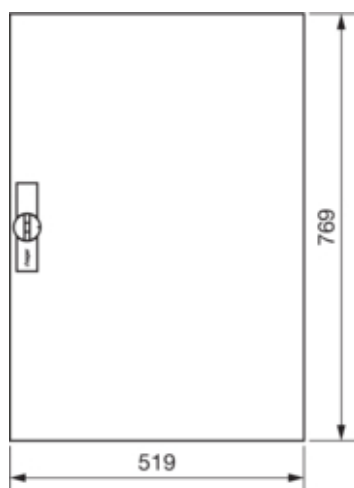

univers Drzwi prawe do obudowy IP44 800x550mm

FZ010N

**Konfiguracja**

Wersja jako drzwi blokady włącznika drzwi	nie
---	-----

**Pokrywa / Drzwi / Element wierzchni**

Rodzaj zamka	uchwyt na zawiasach
Liczba zamków	1
Liczba drzwi	1
Przezroczysta pokrywa/drzwi	nie

**Materiał**

Kolor	biały
Kolor	biały
Kolor RAL	RAL 9010
Materiał	blacha stalowa ocynkowana
Powierzchnia	malowane proszkowo

**Wymiary**

Głębokość produktu	12 mm
Wysokość produktu	769 mm
Szerokość produktu	519 mm

**Wyposażenie**

Liczba rzędów pod aparaty	5
Liczba pól / sekcji	2
Liczba kluczy	1

**Norma**

Dyrektywa europejska WEEE	nie dotyczy
---------------------------	-------------

**Bezpieczeństwo**

Stopień ochrony	IP44
-----------------	------