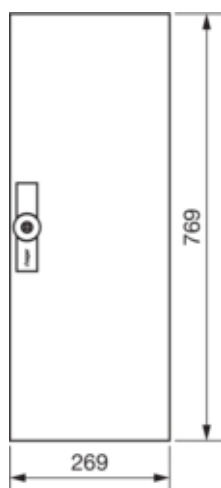

univers Drzwi prawe do obudowy IP54 800x300mm

FZ009W

Konfiguracja

Wersja jako drzwi blokady włącznika drzwi	nie
---	-----

Pokrywa / Drzwi / Element wierzchni

Rodzaj zamka	blokada 3-punktowa
Liczba zamków	1
Liczba drzwi	1
Przezroczysta pokrywa/drzwi	nie

Materiał

Kolor	biały
Kolor RAL	RAL 9010
Materiał	blacha stalowa ocynkowana
Powierzchnia	malowane proszkowo

Wymiary

Głębokość produktu	12 mm
Wysokość produktu	769 mm
Szerokość produktu	269 mm

Wyposażenie

Liczba rzędów pod aparaty	5
Liczba pól / sekcji	1
Liczba kluczy	1