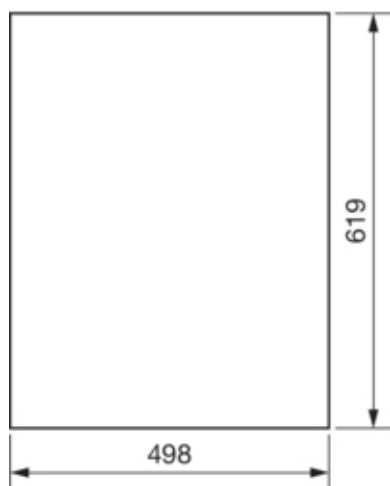

univers Drzwi lewe do obudowy IP44 650x1050mm

FZ008N

Konfiguracja

Wersja jako drzwi blokady włącznika drzwi	nie
---	-----

Pokrywa / Drzwi / Element wierzchni

Rodzaj zamka	bez zamknięcia
Liczba drzwi	1
Przezroczysta pokrywa/drzwi	nie

Materiał

Kolor	biały
Kolor	biały
Kolor RAL	RAL 9010
Materiał	blacha stalowa ocynkowana
Powierzchnia	malowane proszkowo

Wymiary

Głębokość produktu	12 mm
Wysokość produktu	619 mm
Szerokość produktu	498 mm

Wyposażenie

Liczba pól / sekcji	2
---------------------	---

Norma

Dyrektywa europejska WEEE	nie dotyczy
---------------------------	-------------

Bezpieczeństwo

Stopień ochrony	IP54
-----------------	------