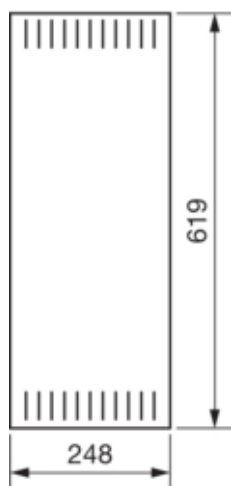

univers Drzwi FW lewe perforowane RAL9010 dla obudowy
wys.650xszer.800mm

FZ007NV

Konfiguracja

Wersja jako drzwi blokady włącznika drzwi	nie
---	-----

Pokrywa / Drzwi / Element wierzchni

Rodzaj zamka	uchwyt na zawiasach
Liczba drzwi	1
Przezroczysta pokrywa/drzwi	nie

Materiał

Kolor	biały
Kolor	biały
Kolor RAL	RAL 9010
Materiał	blacha stalowa ocynkowana
Powierzchnia	malowane proszkowo

Wymiary

Głębokość produktu	12 mm
Wysokość produktu	619 mm
Szerokość produktu	248 mm

Wyposażenie