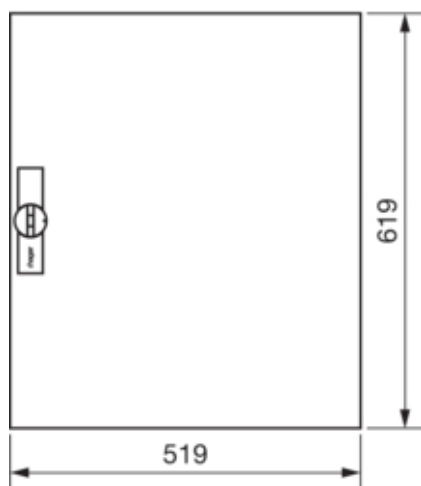

univers Drzwi prawe do obudowy IP44 650x550mm

FZ006N

Konfiguracja

Wersja jako drzwi blokady włącznika drzwi	nie
---	-----

Pokrywa / Drzwi / Element wierzchni

Rodzaj zamka	uchwyt na zawiasach
Liczba zamków	1
Liczba drzwi	1
Przezroczysta pokrywa/drzwi	nie

Materiał

Kolor	biały
Kolor	biały
Kolor RAL	RAL 9010
Materiał	blacha stalowa ocynkowana
Powierzchnia	malowane proszkowo

Wymiary

Głębokość produktu	12 mm
Wysokość produktu	619 mm
Szerokość produktu	519 mm

Wyposażenie

Liczba pól / sekcji	2
Liczba kluczy	1

Norma

Dyrektywa europejska WEEE	nie dotyczy
---------------------------	-------------

Bezpieczeństwo

Stopień ochrony	IP44
-----------------	------