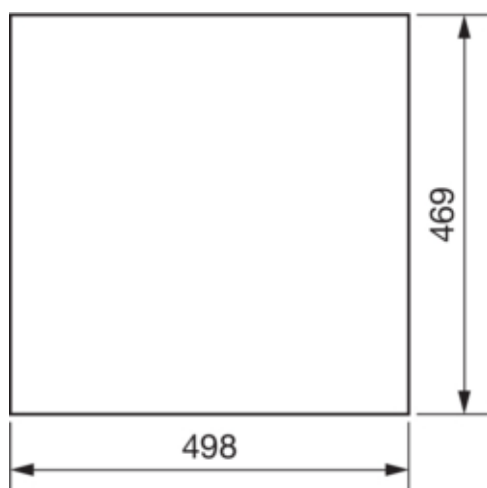

univers Drzwi lewe do obudowy IP44 500x1050mm

FZ004N

**Konfiguracja**

Wersja jako drzwi blokady włącznika drzwi	nie
---	-----

**Pokrywa / Drzwi / Element wierzchni**

Rodzaj zamka	bez zamknięcia
Liczba drzwi	1
Przezroczysta pokrywa/drzwi	nie

**Materiał**

Kolor	biały
Kolor	biały
Kolor RAL	RAL 9010
Materiał	blacha stalowa ocynkowana
Powierzchnia	malowane proszkowo

**Wymiary**

Głębokość produktu	12 mm
Wysokość produktu	469 mm
Szerokość produktu	498 mm