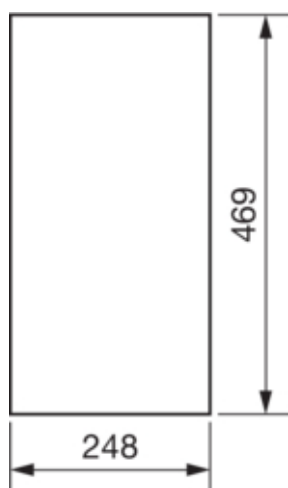

univers Drzwi lewe do obudowy IP44 500x800mm

FZ003N

**Konfiguracja**

Wersja jako drzwi blokady włącznika drzwi	nie
---	-----

**Pokrywa / Drzwi / Element wierzchni**

Rodzaj zamka	bez zamknięcia
Liczba drzwi	1
Przezroczysta pokrywa/drzwi	nie

**Materiał**

Kolor	biały
Kolor	biały
Kolor RAL	RAL 9010
Materiał	blacha stalowa ocynkowana
Powierzchnia	malowane proszkowo

**Wymiary**

Głębokość produktu	12 mm
Wysokość produktu	469 mm
Szerokość produktu	248 mm