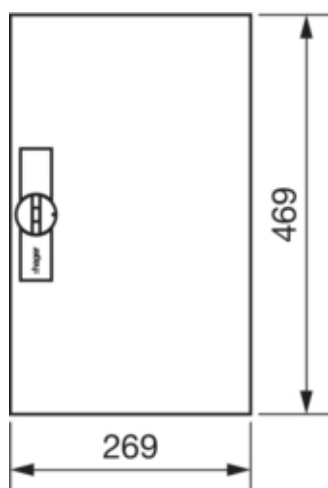

univers Drzwi prawe do obudowy IP44 500x300mm

FZ001N

Konfiguracja

Wersja jako drzwi blokady włącznika drzwi	nie
---	-----

Pokrywa / Drzwi / Element wierzchni

Rodzaj zamka	uchwyt na zawiasach
Liczba zamków	1
Liczba drzwi	1
Przezroczysta pokrywa/drzwi	nie

Materiał

Kolor	biały
Kolor RAL	RAL 9010
Materiał	blacha stalowa ocynkowana
Powierzchnia	malowane proszkowo

Wymiary

Głębokość produktu	12 mm
Wysokość produktu	469 mm
Szerokość produktu	269 mm

Wyposażenie

Liczba rzędów pod aparaty	3
Liczba pól / sekcji	1
Liczba kluczy	1