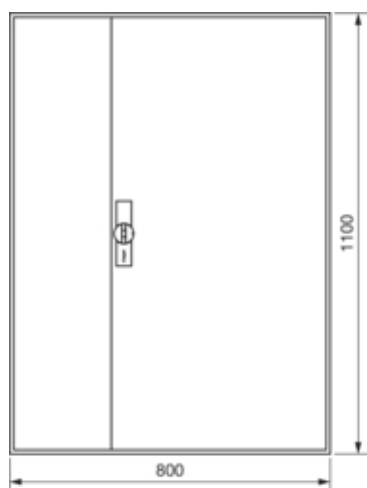

univers Obudowa FW pusta IP44/II 1100x800x160

FWB73D

Konstrukcja

Montaż	Montaż podtynkowy lub natynkowy lub częściowo zagłębiony
--------	--

Funkcje

Z wprowadzeniem przewodu	tak
--------------------------	-----

Kompatybilność

Zgodność z montażem szynowym DIN	tak
----------------------------------	-----

Prąd

Prąd znamionowy In	125 A
--------------------	-------

Pokrywa / Drzwi / Element wierchni

Rodzaj zamka	uchwyt na zawiasach
Liczba zamków	1
Liczba drzwi	2
Przezroczysta pokrywa/drzwi	nie

Materiał

Kolor	biały
Kolor	biały
Kolor RAL	RAL 9010
Materiał	stal
Powierzchnia	malowane proszkowo

Wymiary

Głębokość produktu	161 mm
Głębokość wewnętrzna	156,4 mm
Wysokość produktu	1100 mm
Szerokość produktu	800 mm
Szerokość w jednostkach podziału	12
Grubość materiału ścianki bocznej	1 mm