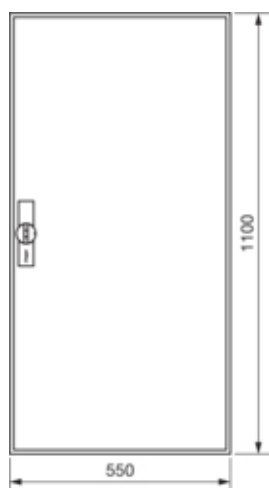

univers Obudowa FW pusta IP44/II 1100x550x160

FWB72D

Konstrukcja

Montaż	Montaż podtynkowy lub natynkowy lub częściowo zagłębiony
--------	--

Funkcje

Z wprowadzeniem przewodu	tak
--------------------------	-----

Kompatybilność

Zgodność z montażem szynowym DIN	tak
----------------------------------	-----

Prąd

Prąd znamionowy In	125 A
--------------------	-------

Pokrywa / Drzwi / Element wierzchni

Rodzaj zamka	uchwyt na zawiasach
Zamykany	nie
Liczba zamków	1
Liczba drzwi	1
Przezroczysta pokrywa/drzwi	nie

Materiał

Kolor	biały
Kolor	biały
Kolor RAL	RAL 9010
Materiał	stal
Powierzchnia	malowane proszkowo

Wymiary

Głębokość produktu	161 mm
Głębokość wewnętrzna	160 mm
Wysokość produktu	1100 mm
Szerokość produktu	550 mm
Szerokość w jednostkach podziału	12
Grubość materiału ścianki bocznej	1 mm