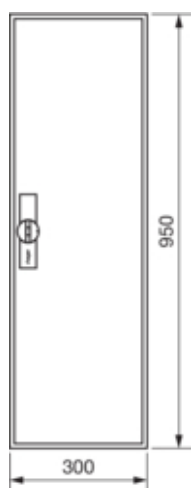

univers Obudowa FW pusta IP44/II 950x300x160

FWB61D

**Konstrukcja**

Montaż	Montaż podtynkowy lub natynkowy lub częściowo zagłębiony
--------	--

**Funkcje**

Z wprowadzeniem przewodu	tak
--------------------------	-----

**Kompatybilność**

Zgodność z montażem szynowym DIN	tak
----------------------------------	-----

**Prąd**

Prąd znamionowy In	125 A
--------------------	-------

**Pokrywa / Drzwi / Element wierchni**

Rodzaj zamka	uchwyt na zawiasach
Zamykany	nie
Liczba zamków	1
Liczba drzwi	1
Przezroczysta pokrywa/drzwi	nie

**Materiał**

Kolor	biały
Kolor	biały
Kolor RAL	RAL 9010
Materiał	stal
Powierzchnia	malowane proszkowo

**Wymiary**

Głębokość produktu	161 mm
Głębokość wewnętrzna	160 mm
Wysokość produktu	950 mm
Szerokość produktu	300 mm
Szerokość w jednostkach podziału	12
Grubość materiału ścianki bocznej	1 mm

#### Podłączenie

Liczba wlotów przewodów	4
-------------------------	---