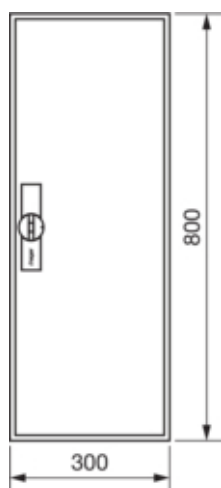

univers Obudowa FW pusta IP44/II 800x300x160

FWB51D

**Konstrukcja**

Montaż	Montaż podtynkowy lub natynkowy lub częściowo zagłębiony
--------	--

**Funkcje**

Z wprowadzeniem przewodu	tak
--------------------------	-----

**Kompatybilność**

Zgodność z montażem szynowym DIN	tak
----------------------------------	-----

**Prąd**

Prąd znamionowy In	125 A
--------------------	-------

**Pokrywa / Drzwi / Element wierzchni**

Rodzaj zamka	uchwyt na zawiasach
Zamykany	nie
Liczba zamków	1
Liczba drzwi	1
Przezroczysta pokrywa/drzwi	nie

**Materiał**

Kolor	biały
Kolor	biały
Kolor RAL	RAL 9010
Materiał	stal
Powierzchnia	malowane proszkowo

**Wymiary**

Głębokość produktu	161 mm
Głębokość wewnętrzna	160 mm
Wysokość produktu	800 mm
Szerokość produktu	300 mm
Szerokość w jednostkach podziału	12
Grubość materiału ścianki bocznej	1 mm