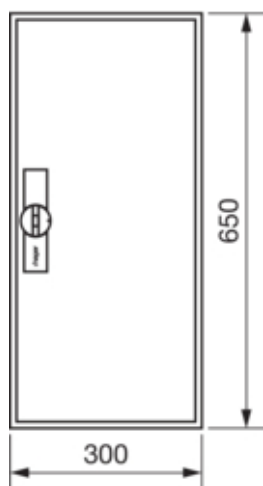

univers Obudowa FW pusta IP44/II 650x300x160

FWB41D

Konstrukcja

Montaż	Montaż podtynkowy lub natynkowy lub częściowo zagłębiony
--------	--

Funkcje

Z wprowadzeniem przewodu	tak
--------------------------	-----

Kompatybilność

Zgodność z montażem szynowym DIN	tak
----------------------------------	-----

Prąd

Prąd znamionowy In	125 A
--------------------	-------

Pokrywa / Drzwi / Element wierczni

Rodzaj zamka	uchwyt na zawiasach
Zamykany	nie
Liczba zamków	1
Liczba drzwi	1
Przezroczysta pokrywa/drzwi	nie

Materiał

Kolor	biały
Kolor	biały
Kolor RAL	RAL 9010
Materiał	stal
Powierzchnia	malowane proszkowo

Wymiary

Głębokość produktu	161 mm
Głębokość wewnętrzna	160 mm
Wysokość produktu	650 mm
Szerokość produktu	300 mm
Szerokość w jednostkach podziału	12
Grubość materiału ścianki bocznej	2 mm