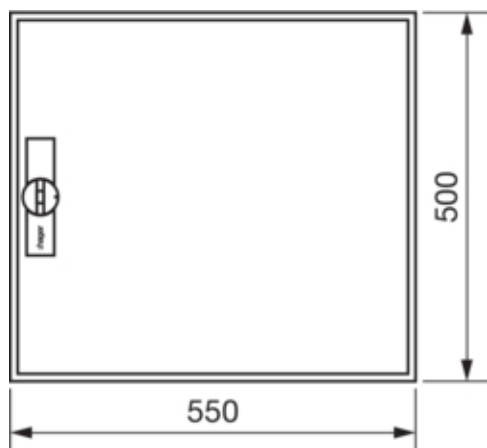

univers Obudowa FW pusta IP44/II 500x550x160

FWB32D

Konstrukcja

Montaż	Montaż podtynkowy lub natynkowy lub częściowo zagłębiony
--------	--

Funkcje

Z wprowadzeniem przewodu	tak
--------------------------	-----

Kompatybilność

Zgodność z montażem szynowym DIN	tak
----------------------------------	-----

Prąd

Prąd znamionowy In	125 A
--------------------	-------

Pokrywa / Drzwi / Element wierchni

Rodzaj zamka	uchwyt na zawiasach
Zamykany	nie
Liczba zamków	1
Liczba drzwi	1
Przezroczysta pokrywa/drzwi	nie

Materiał

Kolor	biały
Kolor	biały
Kolor RAL	RAL 9010
Materiał	stal
Powierzchnia	malowane proszkowo

Wymiary

Głębokość produktu	161 mm
Głębokość wewnętrzna	156,4 mm
Wysokość produktu	500 mm
Szerokość produktu	550 mm
Szerokość w jednostkach podziału	12
Grubość materiału ścianki bocznej	2 mm