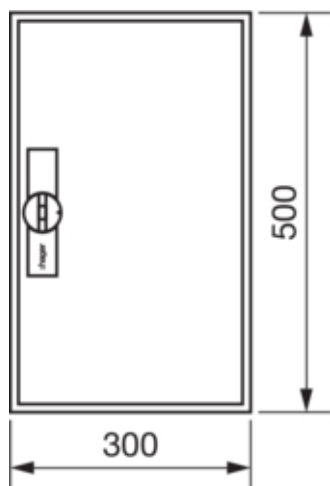

univers Obudowa FW pusta IP44/II 500x300x160

FWB31D

#### Wymiary

Głębokość produktu	161 mm
Głębokość wewnętrzna	156,4 mm
Wysokość produktu	500 mm
Szerokość produktu	300 mm
Szerokość w jednostkach podziału	12
Grubość materiału ścianki bocznej	2 mm