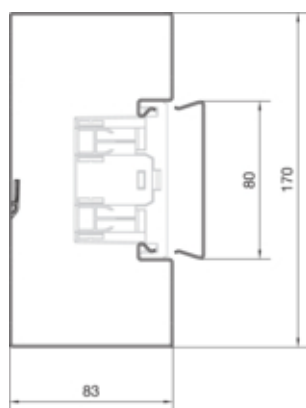

tehalit.BRS Podstawa 85x170mm stal ocynk

BRS851701VERZ

**Konfiguracja**

Obróbka antybakteryjna	nie
Symetrycznie	tak

**Kompatybilność**

Kompatybilny rodzaj gniazda	Standard 60mm, 45mm, CEE, KNX, MCB
-----------------------------	------------------------------------

**Połączenia**

Akcesoria łączeniowe	Łącznik podstawy poza zestawem
----------------------	--------------------------------

**Pojemność**

Liczba przewodów 11mm z/bez przyłączenia	41 / 53
--	---------

**Pokrywa / Drzwi / Element wierzchni**

Montaż pokrywy	wewnętrzna
Szerokość pokrywy	80 mm
Liczba możliwych do zamontowania pokryw	1

**Materiał**

Kolor	ocynkowany
Materiał	blacha stalowa ocynkowana
Grupa materiałowa	stal
Powierzchnia	pokryty galwanicznie

**Wymiary**

Wysokość kanału	83 mm
Długość	2000 mm
Szerokość kanału	170 mm

**Przewód**

Przekrój wewnętrzny / użyteczny	13180 mm
---------------------------------	----------

**Wyposażenie**

Liczba montowanych przegród	1
Liczba komór / przedziałów	1 / 4
Z klamrą zaciskową kabla	nie
Z folią ochronną	tak