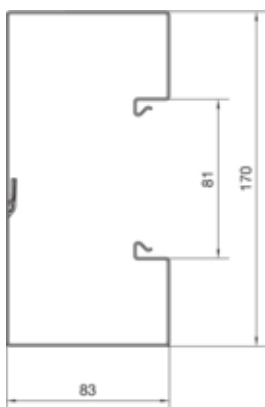

tehalit.BRS Podstawa 85x170mm stal ocynk

BRS851701VERZ

**Konfiguracja**

Obróbka antybakteryjna	nie
Symetrycznie	tak

**Kompatybilność**

Kompatybilny rodzaj gniazda	Standard 60mm, 45mm, CEE, KNX, MCB
-----------------------------	------------------------------------

**Połączenia**

Akcesoria łączeniowe	Łącznik podstawy poza zestawem
----------------------	--------------------------------

**Pojemność**

Liczba przewodów 11mm z/bez przyłączenia	41 / 53
--	---------

**Pokrywa / Drzwi / Element wierzchni**

Montaż pokrywy	wewnętrzna
Szerokość pokrywy	80 mm
Liczba możliwych do zamontowania pokryw	1

**Materiał**

Kolor	ocynkowany
Materiał	blacha stalowa ocynkowana
Grupa materiałowa	stal
Powierzchnia	pokryty galwanicznie

**Wymiary**

Wysokość kanału	83 mm
Długość	2000 mm
Szerokość kanału	170 mm

**Przewód**

Przekrój wewnętrzny / użyteczny	13180 mm
---------------------------------	----------

**Wyposażenie**

Liczba montowanych przegród	1
Liczba komór / przedziałów	1 / 4
Z klamrą zaciskową kabla	nie
Z folią ochronną	tak