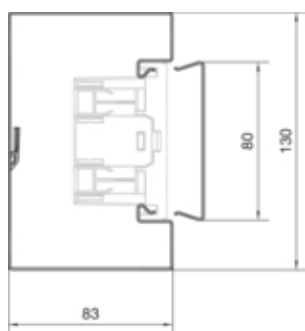

tehalit.BRS Podstawa 85x130mm stal ocynk

BRS851301VERZ

**Konfiguracja**

Obróbka antybakteryjna	nie
Symetrycznie	tak

**Kompatybilność**

Kompatybilny rodzaj gniazda	Standard 60mm, 45mm, CEE, KNX, MCB
-----------------------------	------------------------------------

**Połączenia**

Akcesoria łączeniowe	Łącznik podstawy poza zestawem
----------------------	--------------------------------

**Pojemność**

Liczba przewodów 11mm z/bez przyłączenia	28 / 40
--	---------

**Pokrywa / Drzwi / Element wierzchni**

Montaż pokrywy	wewnętrzna
Szerokość pokrywy	80 mm
Liczba możliwych do zamontowania pokryw	1

**Materiał**

Kolor	ocynkowany
Materiał	blacha stalowa ocynkowana
Grupa materiałowa	stal
Powierzchnia	pokryty galwanicznie

**Wymiary**

Wysokość kanału	83 mm
Długość	2000 mm
Szerokość kanału	130 mm

**Przewód**

Przekrój wewnętrzny / użyteczny	9940 mm
---------------------------------	---------

**Wyposażenie**

Liczba montowanych przegród	1
Liczba komór / przedziałów	1 / 4
Z klamrą zaciskową kabla	nie
Z folią ochronną	tak