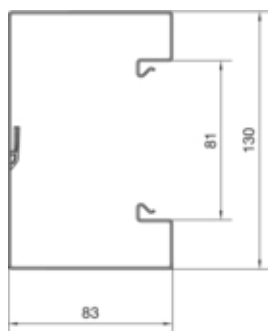

tehalit.BRS Podstawa 85x130mm stal ocynk

BRS851301VERZ

**Konfiguracja**

Obróbka antybakteryjna	nie
Symetrycznie	tak

**Kompatybilność**

Kompatybilny rodzaj gniazda	Standard 60mm, 45mm, CEE, KNX, MCB
-----------------------------	------------------------------------

**Połączenia**

Akcesoria łączeniowe	Łącznik podstawy poza zestawem
----------------------	--------------------------------

**Pojemność**

Liczba przewodów 11mm z/bez przyłączenia	28 / 40
--	---------

**Pokrywa / Drzwi / Element wierzchni**

Montaż pokrywy	wewnętrzna
Szerokość pokrywy	80 mm
Liczba możliwych do zamontowania pokryw	1

**Materiał**

Kolor	ocynkowany
Materiał	blacha stalowa ocynkowana
Grupa materiałowa	stal
Powierzchnia	pokryty galwanicznie

**Wymiary**

Wysokość kanału	83 mm
Długość	2000 mm
Szerokość kanału	130 mm

**Przewód**

Przekrój wewnętrzny / użyteczny	9940 mm
---------------------------------	---------

**Wyposażenie**

Liczba montowanych przegród	1
Liczba komór / przedziałów	1 / 4
Z klamrą zaciskową kabla	nie
Z folią ochronną	tak