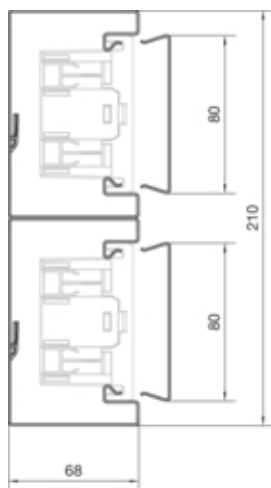

tehalit.BRS Podstawa 210mm, 2 komory, stal, jasnoszary

BRS652101D7035

Konfiguracja

Symetrycznie tak

Połączenia

Akcesoria łączeniowe Łącznik podstawy poza zestawem

Pojemność

Liczba przewodów 11mm z/bez przyłączenia 23 / 50

Pokrywa / Drzwi / Element wierchni

Montaż pokrywy wewnętrzna
Szerokość pokrywy 80 mm
Liczba możliwych do zamontowania pokryw 2

Materiał

Kolor jasnoszary
Kolor RAL RAL 7035
Materiał blacha stalowa ocynkowana
Grupa materiałowa stal
Powierzchnia malowane proszkowo

Wymiary

Wysokość kanału 68 mm
Długość 2000 mm
Szerokość kanału 210 mm

Przewód

Przekrój wewnętrzny / użyteczny 12210 mm

Wyposażenie

Liczba montowanych przegród 2
Liczba komór / przedziałów 2
Z klamrą zaciskową kabla nie
Z folią ochronną tak