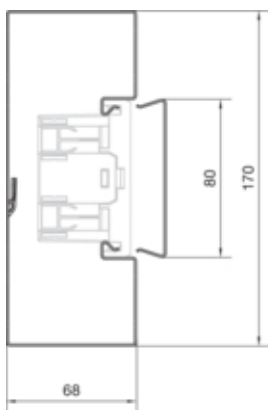

tehalit.BRS Podstawa 170mm, stalowa, ocynkowana

BRS651701VERZ

#### Pokrywa / Drzwi / Element wierzchni

Montaż pokrywy	wewnętrzna
Szerokość pokrywy	80 mm
Liczba możliwych do zamontowania pokryw	1

#### Wymiary

Wysokość kanału	68 mm
Długość	2000 mm
Szerokość kanału	170 mm