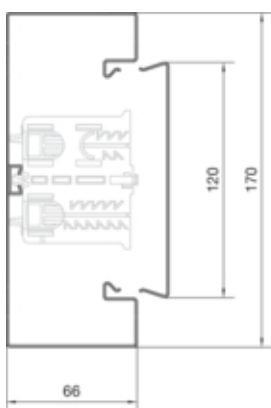

tehalit.BRS Podstawa 65x170mm pokrywa 120 stal
jasnoszary

BRS651701B7035

Konfiguracja

Obróbka antybakteryjna	nie
Symetrycznie	tak

Kompatybilność

Kompatybilny rodzaj gniazda	Standard 60mm, 45mm
-----------------------------	---------------------

Połączenia

Akcesoria łączeniowe	Łącznik podstawy poza zestawem
----------------------	--------------------------------

Pojemność

Liczba przewodów 11mm z/bez przyłączenia	23 / 42
--	---------

Pokrywa / Drzwi / Element wierchni

Montaż pokrywy	wewnętrzna
Szerokość pokrywy	120 mm
Liczba możliwych do zamontowania pokryw	1

Materiał

Kolor	jasnoszary
Kolor RAL	RAL 7035
Materiał	blacha stalowa ocynkowana
Grupa materiałowa	stal
Powierzchnia	malowane proszkowo

Wymiary

Wysokość kanału	68 mm
Długość	2000 mm
Szerokość kanału	170 mm

Przewód

Przekrój wewnętrzny / użyteczny	10070 mm
---------------------------------	----------

Wyposażenie

Liczba montowanych przegród	1
Liczba komór / przedziałów	1
Z klamrą zaciskową kabla	nie
Z folią ochronną	tak