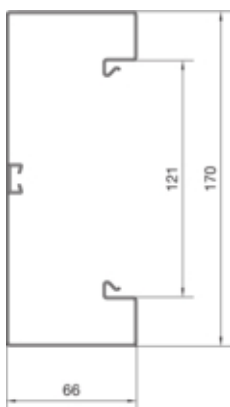

tehalit.BRS Podstawa 65x170mm pokrywa 120 stal
jasnoszary

BRS651701B7035

Konfiguracja

Obróbka antybakteryjna	nie
Symetrycznie	tak

Kompatybilność

Kompatybilny rodzaj gniazda	Standard 60mm, 45mm
-----------------------------	---------------------

Połączenia

Akcesoria łączeniowe	Łącznik podstawy poza zestawem
----------------------	--------------------------------

Pojemność

Liczba przewodów 11mm z/bez przyłączenia	23 / 42
--	---------

Pokrywa / Drzwi / Element wierchni

Montaż pokrywy	wewnętrzna
Szerokość pokrywy	120 mm
Liczba możliwych do zamontowania pokryw	1

Materiał

Kolor	jasnoszary
Kolor RAL	RAL 7035
Materiał	blacha stalowa ocynkowana
Grupa materiałowa	stal
Powierzchnia	malowane proszkowo

Wymiary

Wysokość kanału	68 mm
Długość	2000 mm
Szerokość kanału	170 mm

Przewód

Przekrój wewnętrzny / użyteczny	10070 mm
---------------------------------	----------

Wyposażenie

Liczba montowanych przegród	1
Liczba komór / przedziałów	1
Z klamrą zaciskową kabla	nie
Z folią ochronną	tak