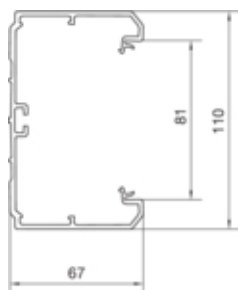

tehalit.BRN Podstawa 110mm, biały

BRN7011019010

Konfiguracja

Symetrycznie tak

Kompatybilność

Kompatybilny rodzaj gniazda standard 60 mm, CEE, ecoline, KNX, MCB

Połączenia

Akcesoria łączeniowe wyposażony w łączniki podstawy

Pojemność

Liczba przewodów 11mm z/bez przyłączenia 8 / 24

Pokrywa / Drzwi / Element wierzchni

Montaż pokrywy wewnętrzna

Szerokość pokrywy 80 mm

Liczba możliwych do zamontowania pokryw 1

Materiał

Kolor biały

Kolor RAL RAL 9010

Materiał PVC

Grupa materiałowa tworzywo

Powierzchnia naturalne

Wymiary

Wysokość kanału 67 mm

Długość 2000 mm

Szerokość kanału 110 mm

Przewód

Przekrój wewnętrzny / użyteczny 5800 mm

Wyposażenie

Liczba montowanych przegród	1
Liczba komór / przedziałów	1 / 2
Z klamrą zaciskową kabla	nie
Z folią ochronną	tak

Norma

Dopuszczenia / atesty	EN50085-2-1
Dyrektywa europejska RoHS	zgodny