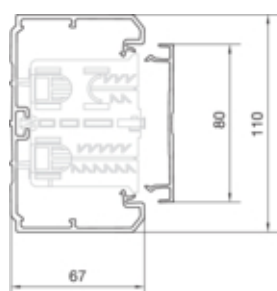

tehalit.BRN Podstawa 110mm, biały

BRN7011019010

Konfiguracja

Symetrycznie tak

Kompatybilność

Kompatybilny rodzaj gniazda standard 60 mm, CEE, ecoline, KNX, MCB

Połączenia

Akcesoria łączeniowe wyposażony w łączniki podstawy

Pojemność

Liczba przewodów 11mm z/bez przyłączenia 8 / 24

Pokrywa / Drzwi / Element wierzchni

Montaż pokrywy wewnętrzna

Szerokość pokrywy 80 mm

Liczba możliwych do zamontowania pokryw 1

Materiał

Kolor biały

Kolor RAL RAL 9010

Materiał PVC

Grupa materiałowa tworzywo

Powierzchnia naturalne

Wymiary

Wysokość kanału 67 mm

Długość 2000 mm

Szerokość kanału 110 mm

Przewód

Przekrój wewnętrzny / użyteczny 5800 mm

Wyposażenie

Liczba montowanych przegród	1
Liczba komór / przedziałów	1 / 2
Z klamrą zaciskową kabla	nie
Z folią ochronną	tak

Norma

Dopuszczenia / atesty	EN50085-2-1
Dyrektywa europejska RoHS	zgodny