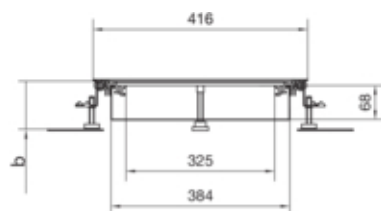

tehalit.BK Kanał współpoziomy wanna stalowa BKW  
400x(60-100)mm stal

BKW400060

**Funkcje**

Możliwość odłączenia podstawy	tak
Otwór montażowy w pokrywie	nie

**Pojemność**

Maksymalna liczba przewodów (11 mm, 50% wypełnienia)	76
--	----

**Pokrywa / Drzwi / Element wierzchni**

Grubość materiału pokrywy	3 mm
---------------------------	------

**Materiał**

Kolor	ocynkowany
Materiał	blacha stalowa ocynkowana
Grupa materiałowa	stal

**Wymiary**

Wysokość kanału	60 mm
Długość	2400 mm
Zakres poziomowania	60 / 100 mm
Szerokość produktu	400 mm

**Instalacja / Montaż**

Otwór montażowy	brak
Maks. obciążenia	2 kN / 3 kN

**Przewód**

Przekrój wewnętrzny / użyteczny	18430 mm
---------------------------------	----------