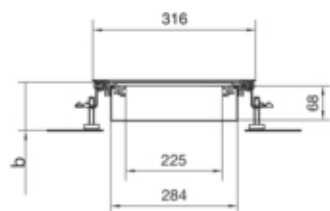

tehalit.BK Kanał współpoziomy wanna stalowa BKW  
300x(80-120)mm stal

BKW300080

**Funkcje**

Możliwość odłączenia podstawy	tak
Otwór montażowy w pokrywie	nie

**Pojemność**

Maksymalna liczba przewodów (11 mm, 50% wypełnienia)	79
--	----

**Pokrywa / Drzwi / Element wierzchni**

Grubość materiału pokrywy	3 mm
---------------------------	------

**Materiał**

Kolor	ocynkowany
Materiał	blacha stalowa ocynkowana
Grupa materiałowa	stal

**Wymiary**

Wysokość kanału	80 mm
Długość	2400 mm
Zakres poziomowania	80 / 120 mm
Szerokość produktu	300 mm

**Instalacja / Montaż**

Otwór montażowy	brak
Maks. obciążenia	2 kN / 3 kN

**Przewód**

Przekrój wewnętrzny / użyteczny	19310 mm
---------------------------------	----------