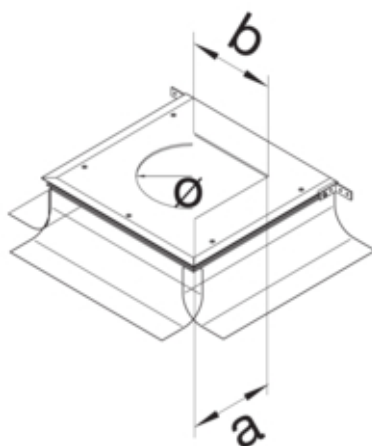

tehalit.BK Puszka montażowa E04 147x247 boczna folia ochronna

BKSAE04

Funkcje

Otwór montażowy w pokrywie	nie
----------------------------	-----

Materiał

Kolor	ocynkowany
Materiał	metal
Grupa materiałowa	metal

Wymiary

Wysokość kanału	45 mm
Długość	411 mm
Zakres poziomowania	45 / 130 mm
Wymiar a	147 mm
Wymiar b	247 mm
Szerokość	388 mm

Instalacja / Montaż

Otwór montażowy	Prostokątny
Maks. obciążenia	2 kN / 3 kN

Wyposażenie