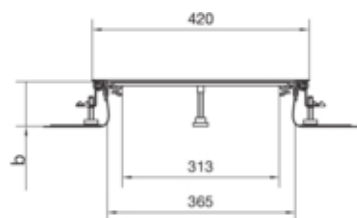

tehalit.BK Kanał współpoziomy boczna folia ochronna
BKFD 400x(145-190)mm stal

BKFD400145

Funkcje

Możliwość odłączenia podstawy	tak
Otwór montażowy w pokrywie	nie

Pojemność

Maksymalna liczba przewodów (11 mm, 50% wypełnienia)	282
--	-----

Pokrywa / Drzwi / Element wierzchni

Grubość materiału pokrywy	3 mm
---------------------------	------

Materiał

Kolor	ocynkowany
Materiał	blacha stalowa ocynkowana
Grupa materiałowa	stal

Wymiary

Wysokość kanału	145 mm
Długość	2400 mm
Zakres poziomowania	145 / 190 mm
Szerokość produktu	400 mm

Instalacja / Montaż

Otwór montażowy	brak
Maks. obciążenia	2 kN / 3 kN

Przewód

Przekrój wewnętrzny / użyteczny	68400 mm
---------------------------------	----------

Wyposażenie

Liczba zapewnionych jednostek wbudowanych	3
Maksymalna liczba przedziałów	1
Z kanałem	nie
Ze ścianką grodziową	nie