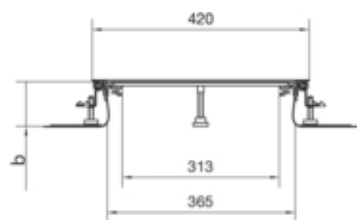

tehalit.BK Kanał współpoziomy boczna folia ochronna
BKFD 400x(105-150)mm stal

BKFD400105

Funkcje

Możliwość odłączenia podstawy	tak
Otwór montażowy w pokrywie	nie

Pojemność

Maksymalna liczba przewodów (11 mm, 50% wypełnienia)	223
--	-----

Pokrywa / Drzwi / Element wierzchni

Grubość materiału pokrywy	3 mm
---------------------------	------

Materiał

Kolor	ocynkowany
Materiał	blacha stalowa ocynkowana
Grupa materiałowa	stal

Wymiary

Wysokość kanału	105 mm
Długość	2400 mm
Zakres poziomowania	105 / 150 mm
Szerokość produktu	400 mm

Instalacja / Montaż

Otwór montażowy	brak
Maks. obciążenia	2 kN / 3 kN

Przewód

Przekrój wewnętrzny / użyteczny	54000 mm
---------------------------------	----------

Wyposażenie

Liczba zapewnionych jednostek wbudowanych	3
Maksymalna liczba przedziałów	1
Z kanałem	nie
Ze ścianką grodziową	nie