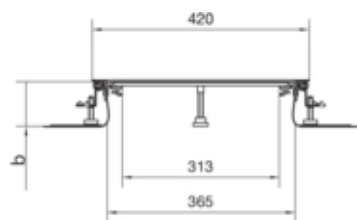

tehalit.BK Kanał współpoziomy boczna folia ochronna  
BKFD 400x(65-110)mm stal

BKFD400065

**Funkcje**

Możliwość odłączenia podstawy	tak
Otwór montażowy w pokrywie	nie

**Pojemność**

Maksymalna liczba przewodów (11 mm, 50% wypełnienia)	163
------------------------------------------------------	-----

**Pokrywa / Drzwi / Element wierzchni**

Grubość materiału pokrywy	3 mm
---------------------------	------

**Materiał**

Kolor	ocynkowany
Materiał	blacha stalowa ocynkowana
Grupa materiałowa	stal

**Wymiary**

Wysokość kanału	65 mm
Długość	2400 mm
Zakres poziomowania	65 / 110 mm
Szerokość produktu	400 mm

**Instalacja / Montaż**

Otwór montażowy	brak
Maks. obciążenia	2 kN / 3 kN

**Przewód**

Przekrój wewnętrzny / użyteczny	39600 mm
---------------------------------	----------