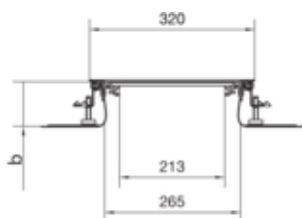

tehalit.BK Kanał współpoziomy boczna folia ochronna
BKFD 300x(145-190)mm stal

BKFD300145

Funkcje

Możliwość odłączenia podstawy	tak
Otwór montażowy w pokrywie	nie

Pojemność

Maksymalna liczba przewodów (11 mm, 50% wypełnienia)	204
--	-----

Pokrywa / Drzwi / Element wierzchni

Grubość materiału pokrywy	3 mm
---------------------------	------

Materiał

Kolor	ocynkowany
Materiał	blacha stalowa ocynkowana
Grupa materiałowa	stal

Wymiary

Wysokość kanału	145 mm
Długość	2400 mm
Zakres poziomowania	145 / 190 mm
Szerokość produktu	300 mm

Instalacja / Montaż

Otwór montażowy	brak
Maks. obciążenia	2 kN / 3 kN

Przewód

Przekrój wewnętrzny / użyteczny	49400 mm
---------------------------------	----------

Wyposażenie

Liczba zapewnionych jednostek wbudowanych	3
Maksymalna liczba przedziałów	1
Z kanałem	nie
Ze ścianką grodziową	nie