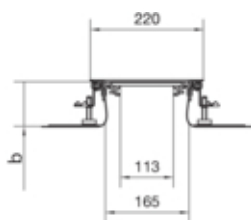

tehalit.BK Kanał współpoziomy boczna folia ochronna  
BKFD 200x(105-150)mm stal

BKFD200105

**Funkcje**

Możliwość odłączenia podstawy	tak
Otwór montażowy w pokrywie	nie

**Pojemność**

Maksymalna liczba przewodów (11 mm, 50% wypełnienia)	99
--	----

**Pokrywa / Drzwi / Element wierzchni**

Grubość materiału pokrywy	3 mm
---------------------------	------

**Materiał**

Kolor	ocynkowany
Materiał	blacha stalowa ocynkowana
Grupa materiałowa	stal

**Wymiary**

Wysokość kanału	105 mm
Długość	2400 mm
Zakres poziomowania	105 / 150 mm
Szerokość produktu	200 mm

**Instalacja / Montaż**

Otwór montażowy	brak
Maks. obciążenia	2 kN / 3 kN

**Przewód**

Przekrój wewnętrzny / użyteczny	24000 mm
---------------------------------	----------