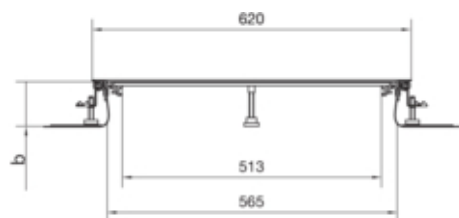

tehalit.BK Kanał współpoziomy boczna folia ochronna BKF
600x(45-70)mm stal

BKF600045

Funkcje

Możliwość odłączenia podstawy	tak
Otwór montażowy w pokrywie	nie

Pojemność

Maksymalna liczba przewodów (11 mm, 50% wypełnienia)	161
--	-----

Pokrywa / Drzwi / Element wierzchni

Grubość materiału pokrywy	3 mm
---------------------------	------

Materiał

Kolor	ocynkowany
Materiał	blacha stalowa ocynkowana
Grupa materiałowa	stal

Wymiary

Wysokość kanału	45 mm
Długość	2400 mm
Zakres poziomowania	45 / 70 mm
Szerokość produktu	600 mm

Instalacja / Montaż

Otwór montażowy	brak
Maks. obciążenia	2 kN / 3 kN

Przewód

Przekrój wewnętrzny / użyteczny	39200 mm
---------------------------------	----------

Wyposażenie

Liczba zapewnionych jednostek wbudowanych	3
Maksymalna liczba przedziałów	1
Z kanałem	nie
Ze ścianką grodziową	nie