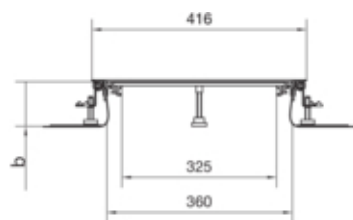

tehalit.BK Kanał współpoziomy boczna folia ochronna BKF
400x(145-190)mm stal

BKF400145

Funkcje

Możliwość odłączenia podstawy	tak
Otwór montażowy w pokrywie	nie

Pojemność

Maksymalna liczba przewodów (11 mm, 50% wypełnienia)	282
--	-----

Pokrywa / Drzwi / Element wierzchni

Grubość materiału pokrywy	3 mm
---------------------------	------

Materiał

Kolor	ocynkowany
Materiał	blacha stalowa ocynkowana
Grupa materiałowa	stal

Wymiary

Wysokość kanału	145 mm
Długość	2400 mm
Zakres poziomowania	145 / 190 mm
Szerokość produktu	400 mm

Instalacja / Montaż

Otwór montażowy	brak
Maks. obciążenia	2 kN / 3 kN

Przewód

Przekrój wewnętrzny / użyteczny	68400 mm
---------------------------------	----------

Wyposażenie

Liczba zapewnionych jednostek wbudowanych	3
Maksymalna liczba przedziałów	1
Z kanałem	nie
Ze ścianką grodziową	nie