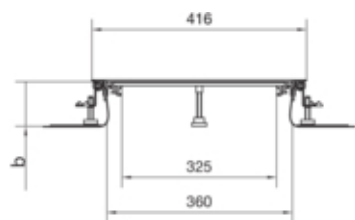

tehalit.BK Kanał współpoziomy boczna folia ochronna BKF  
400x(105-150)mm stal

BKF400105

#### Pojemność

Maksymalna liczba przewodów (11 mm, 50% wypełnienia)	223
--	-----

#### Wymiary

Wysokość kanału	105 mm
Długość	2400 mm
Zakres poziomowania	105 / 150 mm
Szerokość produktu	400 mm