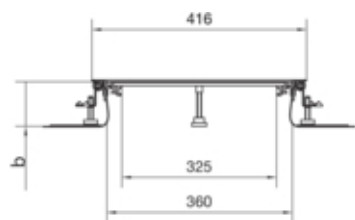

tehalit.BK Kanał współpoziomy boczna folia ochronna BKF
400x(65-110)mm stal

BKF400065

Funkcje

Możliwość odłączenia podstawy	tak
Otwór montażowy w pokrywie	nie

Pojemność

Maksymalna liczba przewodów (11 mm, 50% wypełnienia)	163
--	-----

Pokrywa / Drzwi / Element wierzchni

Grubość materiału pokrywy	3 mm
---------------------------	------

Materiał

Kolor	ocynkowany
Materiał	blacha stalowa ocynkowana
Grupa materiałowa	stal

Wymiary

Wysokość kanału	65 mm
Długość	2400 mm
Zakres poziomowania	65 / 110 mm
Szerokość produktu	400 mm

Instalacja / Montaż

Otwór montażowy	brak
Maks. obciążenia	2 kN / 3 kN

Przewód

Przekrój wewnętrzny / użyteczny	39600 mm
---------------------------------	----------

Wyposażenie

Liczba zapewnionych jednostek wbudowanych	3
Maksymalna liczba przedziałów	1
Z kanałem	nie
Ze ścianką grodziową	nie