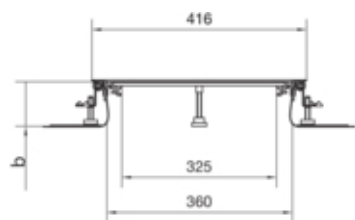

tehalit.BK Kanał współpoziomy boczna folia ochronna BKF  
400x(45-70)mm stal

BKF400045

#### Pojemność

Maksymalna liczba przewodów (11 mm, 50% wypełnienia)	104
--	-----

#### Wymiary

Wysokość kanału	45 mm
Długość	2400 mm
Zakres poziomowania	45 / 70 mm
Szerokość produktu	400 mm