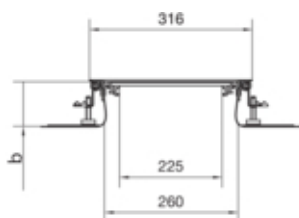

tehalit.BK Kanał współpoziomy boczna folia ochronna BKF
300x(145-190)mm stal

BKF300145

Funkcje

Możliwość odłączenia podstawy	tak
Otwór montażowy w pokrywie	nie

Pojemność

Maksymalna liczba przewodów (11 mm, 50% wypełnienia)	204
--	-----

Pokrywa / Drzwi / Element wierzchni

Grubość materiału pokrywy	3 mm
---------------------------	------

Materiał

Kolor	ocynkowany
Materiał	blacha stalowa ocynkowana
Grupa materiałowa	stal

Wymiary

Wysokość kanału	145 mm
Długość	2400 mm
Zakres poziomowania	145 / 190 mm
Szerokość produktu	300 mm

Instalacja / Montaż

Otwór montażowy	brak
Maks. obciążenia	2 kN / 3 kN

Przewód

Przekrój wewnętrzny / użyteczny	49400 mm
---------------------------------	----------

Wyposażenie

Liczba zapewnionych jednostek wbudowanych	3
Maksymalna liczba przedziałów	1
Z kanałem	nie
Ze ścianką grodziową	nie