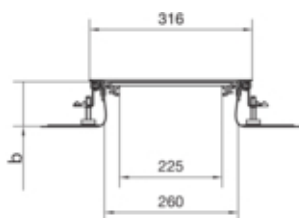

tehalit.BK Kanał współpoziomy boczna folia ochronna BKF
300x(105-150)mm stal

BKF300105

Funkcje

Możliwość odłączenia podstawy	tak
Otwór montażowy w pokrywie	nie

Pojemność

Maksymalna liczba przewodów (11 mm, 50% wypełnienia)	161
--	-----

Pokrywa / Drzwi / Element wierzchni

Grubość materiału pokrywy	3 mm
---------------------------	------

Materiał

Kolor	ocynkowany
Materiał	blacha stalowa ocynkowana
Grupa materiałowa	stal

Wymiary

Wysokość kanału	105 mm
Długość	2400 mm
Zakres poziomowania	105 / 150 mm
Szerokość produktu	300 mm

Instalacja / Montaż

Otwór montażowy	brak
Maks. obciążenia	2 kN / 3 kN

Przewód

Przekrój wewnętrzny / użyteczny	39000 mm
---------------------------------	----------

Wyposażenie

Liczba zapewnionych jednostek wbudowanych	3
Maksymalna liczba przedziałów	1
Z kanałem	nie
Ze ścianką grodziową	nie