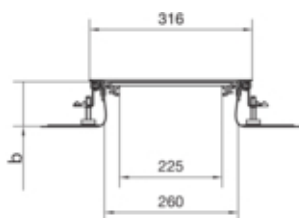

tehalit.BK Kanał współpoziomy boczna folia ochronna BKF
300x(65-110)mm stal

BKF300065

Funkcje

Możliwość odłączenia podstawy	tak
Otwór montażowy w pokrywie	nie

Pojemność

Maksymalna liczba przewodów (11 mm, 50% wypełnienia)	118
--	-----

Pokrywa / Drzwi / Element wierzchni

Grubość materiału pokrywy	3 mm
---------------------------	------

Materiał

Kolor	ocynkowany
Materiał	blacha stalowa ocynkowana
Grupa materiałowa	stal

Wymiary

Wysokość kanału	65 mm
Długość	2400 mm
Zakres poziomowania	65 / 110 mm
Szerokość produktu	300 mm

Instalacja / Montaż

Otwór montażowy	brak
Maks. obciążenia	2 kN / 3 kN

Przewód

Przekrój wewnętrzny / użyteczny	28600 mm
---------------------------------	----------

Wyposażenie

Liczba zapewnionych jednostek wbudowanych	3
Maksymalna liczba przedziałów	1
Z kanałem	nie
Ze ścianką grodziową	nie