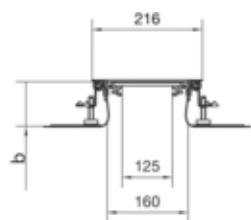

tehalit.BK Kanał współpoziomy boczna folia ochronna BKF
200x(145-190)mm stal

BKF200145

Funkcje

Możliwość odłączenia podstawy	tak
Otwór montażowy w pokrywie	nie

Pojemność

Maksymalna liczba przewodów (11 mm, 50% wypełnienia)	125
--	-----

Pokrywa / Drzwi / Element wierzchni

Grubość materiału pokrywy	3 mm
---------------------------	------

Materiał

Kolor	ocynkowany
Materiał	blacha stalowa ocynkowana
Grupa materiałowa	stal

Wymiary

Wysokość kanału	145 mm
Długość	2400 mm
Zakres poziomowania	145 / 190 mm
Szerokość produktu	200 mm

Instalacja / Montaż

Otwór montażowy	brak
Maks. obciążenia	2 kN / 3 kN

Przewód

Przekrój wewnętrzny / użyteczny	30400 mm
---------------------------------	----------

Wyposażenie

Maksymalna liczba przedziałów	1
Z kanałem	nie
Ze ścianką grodziową	nie