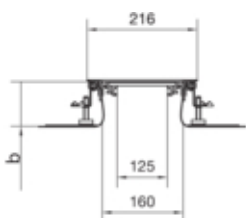

tehalit.BK Kanał współpoziomy boczna folia ochronna BKF
200x(105-150)mm stal

BKF200105

Funkcje

Możliwość odłączenia podstawy	tak
Otwór montażowy w pokrywie	nie

Pojemność

Maksymalna liczba przewodów (11 mm, 50% wypełnienia)	99
--	----

Pokrywa / Drzwi / Element wierzchni

Grubość materiału pokrywy	3 mm
---------------------------	------

Materiał

Kolor	ocynkowany
Materiał	blacha stalowa ocynkowana
Grupa materiałowa	stal

Wymiary

Wysokość kanału	105 mm
Długość	2400 mm
Zakres poziomowania	105 / 150 mm
Szerokość produktu	200 mm

Instalacja / Montaż

Otwór montażowy	brak
Maks. obciążenia	2 kN / 3 kN

Przewód

Przekrój wewnętrzny / użyteczny	24000 mm
---------------------------------	----------

Wyposażenie

Maksymalna liczba przedziałów	1
Z kanałem	nie
Ze ścianką grodziową	nie