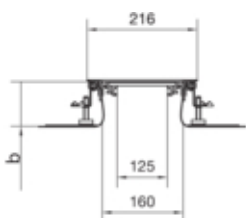

tehalit.BK Kanał współpoziomy boczna folia ochronna BKF  
200x(65-110)mm stal

BKF200065

#### Wymiary

Wysokość kanału	65 mm
Długość	2400 mm
Zakres poziomowania	65 / 110 mm
Szerokość produktu	200 mm

#### Przewód

Przekrój wewnętrzny / użyteczny	17600 mm
---------------------------------	----------