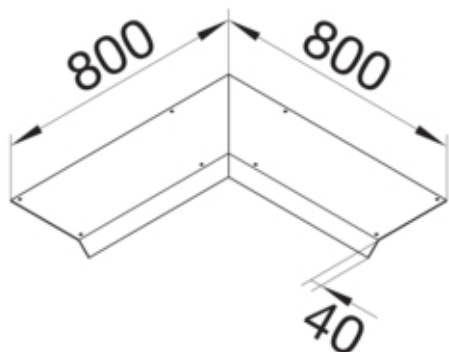

tehalit.AK Pokrywa kanału napodł Kąt wew 1-str skos dł.
800mm 400x70mm stal

AKBI4000701

Funkcje

Funkcje	Kąt wewnętrzny
Otwór montażowy w pokrywie	nie

Konfiguracja

Wersja	Pokrywa skośna dwustronnie
--------	----------------------------

Materiał

Kolor	ocynkowany
Materiał	blacha stalowa ocynkowana
Grupa materiałowa	stal

Wymiary

Wysokość produktu	70 mm
Długość	800 mm
Szerokość produktu	400 mm

Instalacja / Montaż

Otwór montażowy	brak
-----------------	------