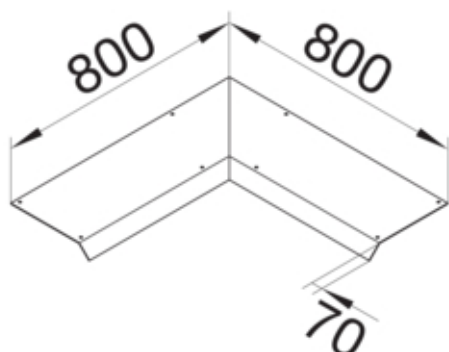

tehalit.AK Pokrywa kanału napodł Kąt wew 1-str skos dł.
800mm 400x70mm stal

AKBI4000701

Funkcje

Funkcje	Kąt wewnętrzny
Otwór montażowy w pokrywie	nie

Konfiguracja

Wersja	Pokrywa skośna dwustronnie
--------	----------------------------

Materiał

Kolor	ocynkowany
Materiał	blacha stalowa ocynkowana
Grupa materiałowa	stal

Wymiary

Wysokość produktu	70 mm
Długość	800 mm
Szerokość produktu	400 mm

Instalacja / Montaż

Otwór montażowy	brak
-----------------	------