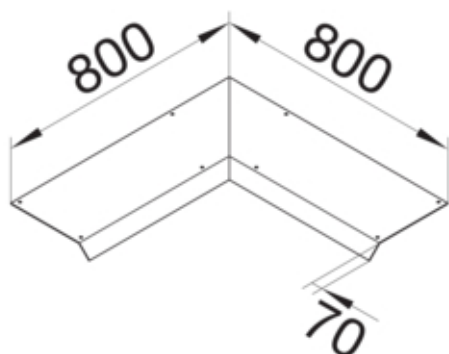

tehalit.AK Pokrywa kanału napodł Kąt wew 1-str skos dł.
800mm 300x70mm stal

AKBI3000701

Funkcje

Funkcje	Kąt wewnątrz
Otwór montażowy w pokrywie	nie

Konfiguracja

Wersja	Pokrywa skośna dwustronnie
--------	----------------------------

Materiał

Kolor	ocynkowany
Materiał	blacha stalowa ocynkowana
Grupa materiałowa	stal

Wymiary

Wysokość produktu	70 mm
Długość	800 mm
Szerokość produktu	300 mm

Instalacja / Montaż

Otwór montażowy	brak
-----------------	------