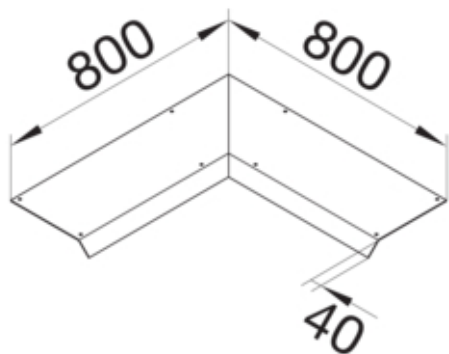

tehalit.AK Pokrywa kanału napodł Kąt wew 1-str skos dł.
800mm 300x70mm stal

AKBI3000701

Funkcje

Funkcje	Kąt wewnątrz
Otwór montażowy w pokrywie	nie

Konfiguracja

Wersja	Pokrywa skośna dwustronnie
--------	----------------------------

Materiał

Kolor	ocynkowany
Materiał	blacha stalowa ocynkowana
Grupa materiałowa	stal

Wymiary

Wysokość produktu	70 mm
Długość	800 mm
Szerokość produktu	300 mm

Instalacja / Montaż

Otwór montażowy	brak
-----------------	------