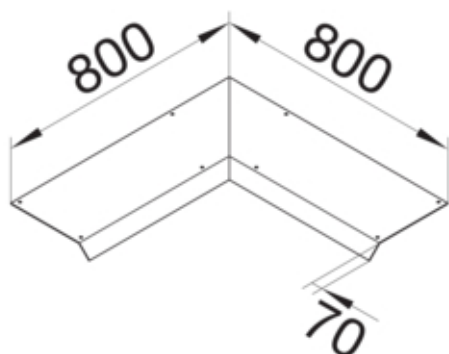

tehalit.AK Pokrywa kanału napodł Kąt wew 1-str skos dł.
800mm 200x70mm stal

AKBI2000701

Funkcje

Funkcje	Kąt wewnętrzny
Otwór montażowy w pokrywie	nie

Konfiguracja

Wersja	Pokrywa skośna dwustronnie
--------	----------------------------

Materiał

Kolor	ocynkowany
Materiał	blacha stalowa ocynkowana
Grupa materiałowa	stal

Wymiary

Wysokość produktu	70 mm
Długość	800 mm
Szerokość produktu	200 mm

Instalacja / Montaż

Otwór montażowy	brak
-----------------	------