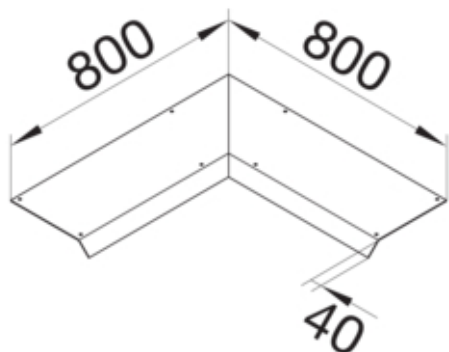

tehalit.AK Pokrywa kanału napodł Kąt wew 1-str skos dł.
800mm 200x70mm stal

AKBI2000701

Funkcje

Funkcje	Kąt wewnętrzny
Otwór montażowy w pokrywie	nie

Konfiguracja

Wersja	Pokrywa skośna dwustronnie
--------	----------------------------

Materiał

Kolor	ocynkowany
Materiał	blacha stalowa ocynkowana
Grupa materiałowa	stal

Wymiary

Wysokość produktu	70 mm
Długość	800 mm
Szerokość produktu	200 mm

Instalacja / Montaż

Otwór montażowy	brak
-----------------	------