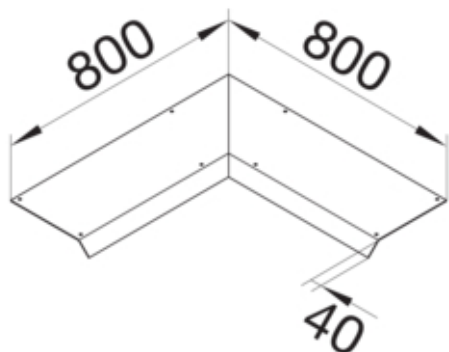

tehalit.AK Pokrywa kanału napodł Kąt wew przedł 1 -str
skos dł. 800mm 150x40 stal

AKBI1500401V

Funkcje

Funkcje	Kąt wewnątrz
Otwór montażowy w pokrywie	nie

Konfiguracja

Wersja	Pokrywa skośna dwustronnie
--------	----------------------------

Materiał

Kolor	ocynkowany
Materiał	blacha stalowa ocynkowana
Grupa materiałowa	stal

Wymiary

Wysokość produktu	40 mm
Długość	800 mm
Szerokość produktu	150 mm

Instalacja / Montaż

Otwór montażowy	brak
-----------------	------