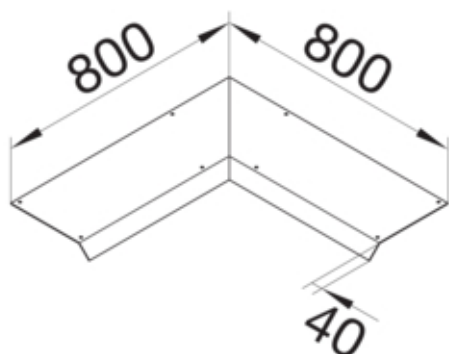

tehalit.AK Pokrywa kanału napodł Kąt wew przedł 1 -str
skos dł. 800mm 150x40 stal

AKBI1500401V

Funkcje

Funkcje	Kąt wewnątrz
Otwór montażowy w pokrywie	nie

Konfiguracja

Wersja	Pokrywa skośna dwustronnie
--------	----------------------------

Materiał

Kolor	ocynkowany
Materiał	blacha stalowa ocynkowana
Grupa materiałowa	stal

Wymiary

Wysokość produktu	40 mm
Długość	800 mm
Szerokość produktu	150 mm

Instalacja / Montaż

Otwór montażowy	brak
-----------------	------