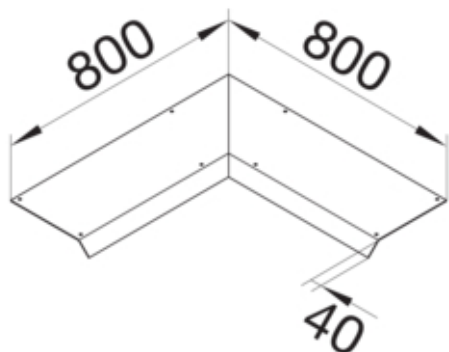

tehalit.AK Pokrywa kanału napodł Kąt wew 1-str skos dł.  
800mm 150x40mm stal

AKBI1500401

#### Funkcje

Funkcje	Kąt wewnątrz
Otwór montażowy w pokrywie	nie

#### Wymiary

Wysokość produktu	40 mm
Długość	800 mm
Szerokość produktu	150 mm