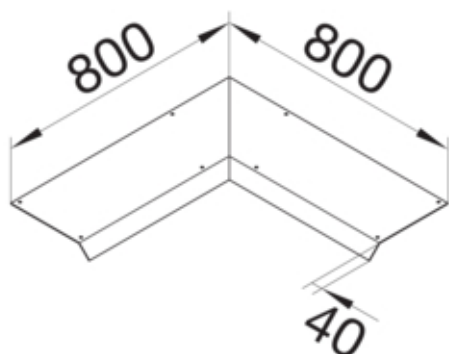

tehalit.AK Pokrywa kanału napodł Kąt wew 1-str skos dł.  
800mm 150x40mm stal

AKBI1500401

#### Funkcje

Funkcje	Kąt wewnątrz
Otwór montażowy w pokrywie	nie

#### Wymiary

Wysokość produktu	40 mm
Długość	800 mm
Szerokość produktu	150 mm